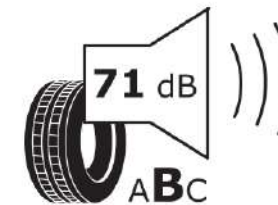

ENERG

MICHELIN

826868

225/45R17 94 Y

C1