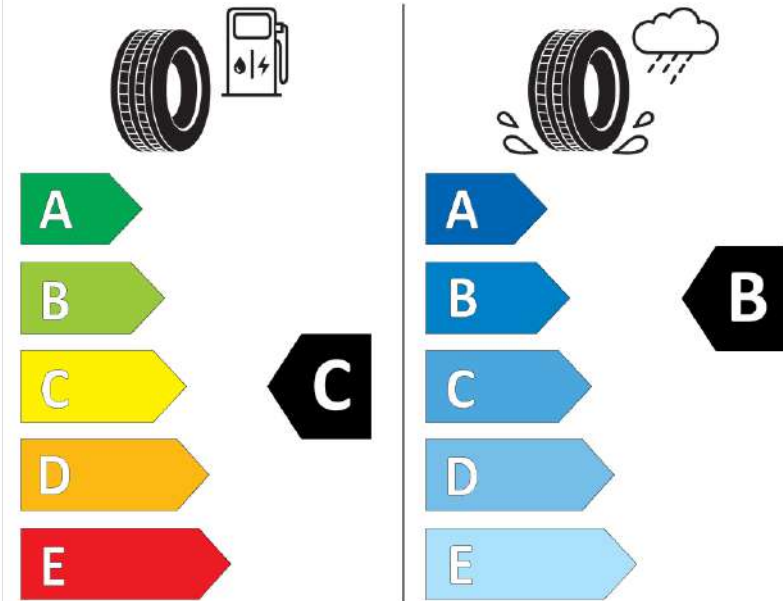

Δελτίο Πληροφοριών Προϊόντος

ΚΑΝΟΝΙΣΜΟΣ (ΕΕ) 2020/740

Μάρκα	MICHELIN
Εμπορική ονομασία	CROSSCLIMATE 2
Αναγνωριστικό μοντέλου	826868
Διάσταση	225/45R17
Δείκτης ικανότητας φόρτωσης	94
Σύμβολο κατηγορίας ταχύτητας	Y
Κατηγορία ως προς την εξοικονόμηση καυσίμου	C
Κατηγορία ως προς την πρόσφυση του ελαστικού σε υγρό οδόστρωμα	C
Κατηγορία εξωτερικού θορύβου κύλισης	B
Τιμή εξωτερικού θορύβου κύλισης	71 dB
Ελαστικό για χρήση σε συνθήκες έντονης χιονόπτωσης	Ναι
Ελαστικό πρόσφυσης στον πάγο	Όχι
Ημερομηνία έναρξης παραγωγής	42/19
Ημερομηνία λήξης παραγωγής	
Κατηγορία Φορτίου	XL
Επιπλέον πληροφορίες	225/45 R17 94Y XL TL CROSSCLIMATE 2 MI

ENERG

MICHELIN

826868

225/45R17 94 Y

C1

2020/740